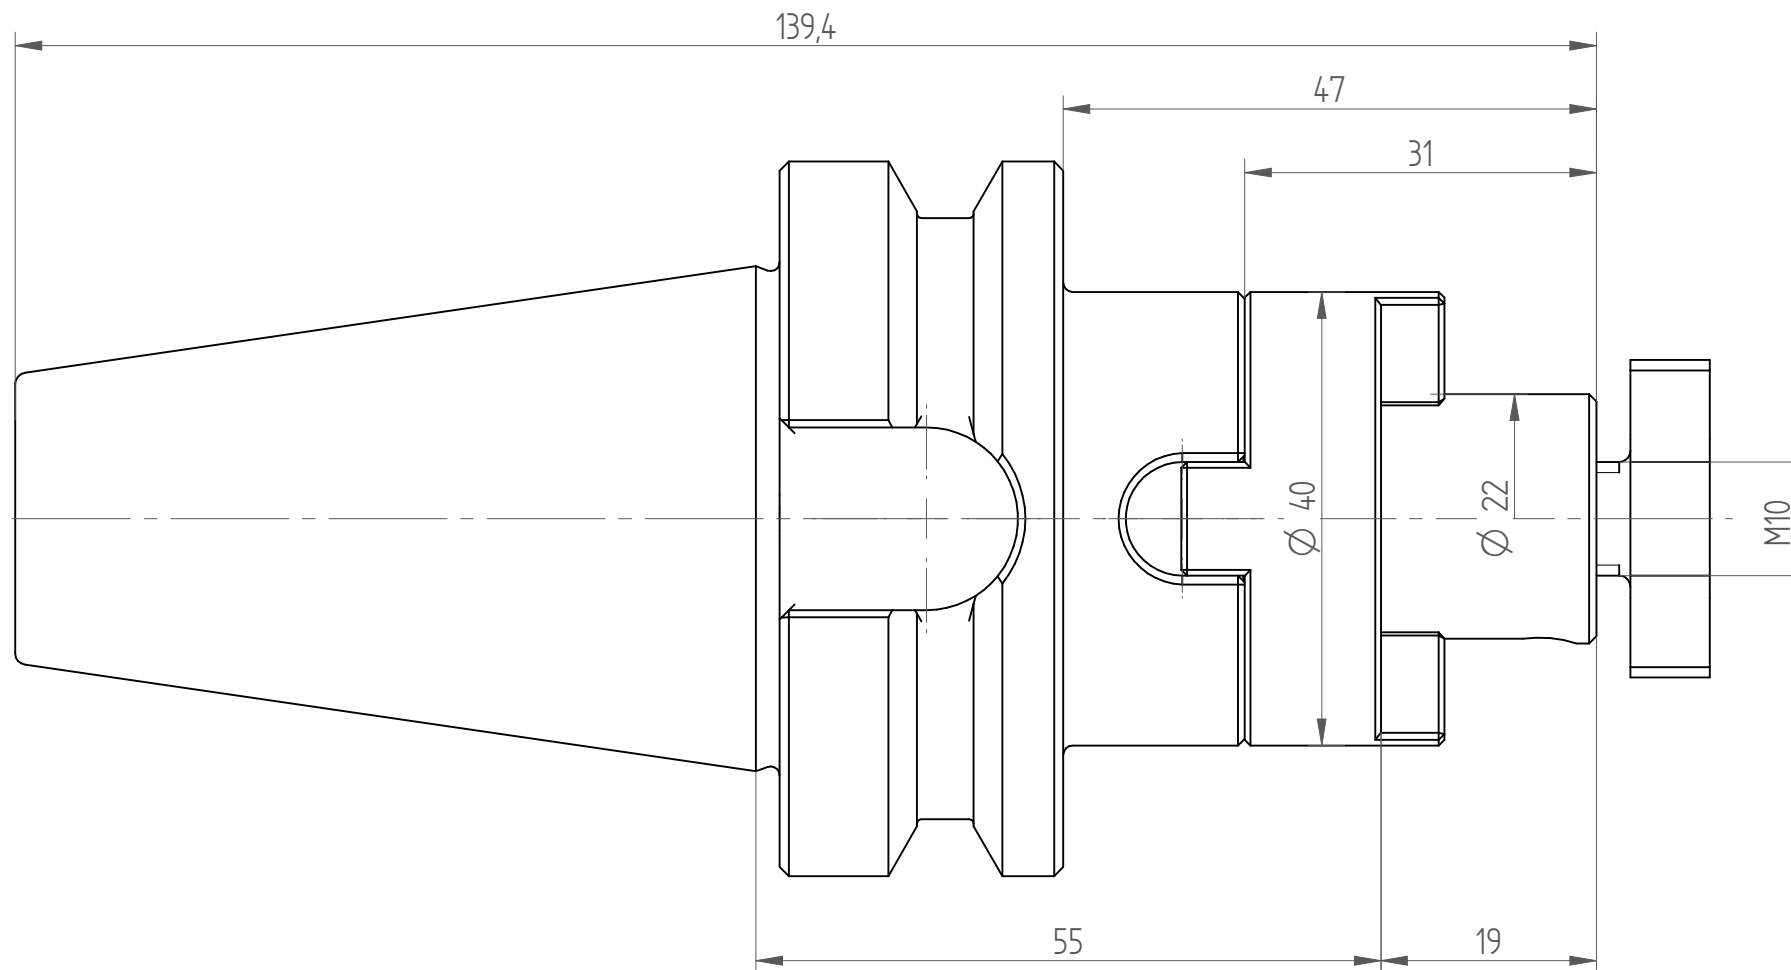

Swiss
Precision
Tools

REGO-FIX®

REGO-FIX AG
Obermattweg 60
4456 Tenniken / Switzerland

Phone +41 61 976 14 66
Fax +41 61 976 14 14
www.rego-fix.com

This is a non-controlled copy. All information given herein is subject to change without notice

The information given herein has been carefully checked and is believed to be correct. REGO-FIX, however, assumes no responsibility or liability for any errors, inaccuracies or omissions that may appear in this drawing

This document is subject to copyright laws. No part of this document may be reproduced or transmitted in any form or any means, electronic or mechanic, for any purpose, without the express written permission of REGO-FIX

Type : BT40_KFD22x055
Part No. : 214042230
Date : 08.01.2015
Scale : 1.5:1